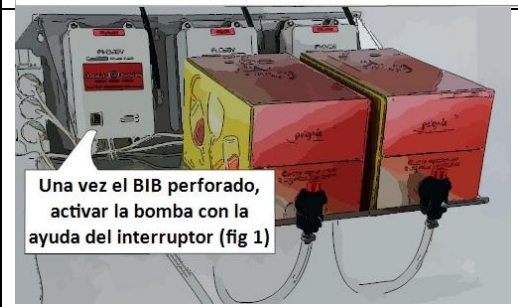

Guía del usuario des sistema de flojo Bag In Box© (BIB)

ESPAÑOL

Nuestros productos están diseñados y fabricados para satisfacer con el más alto gradado calidad y de funcionalidades y diseño Esperamos que vuestro material TECHNOLEASE os de entera satisfacción.

El apoyo BIB es concebido máximo para 3 Bag In Box de 10 litros es decir 30 Kg No exceder esta carga.